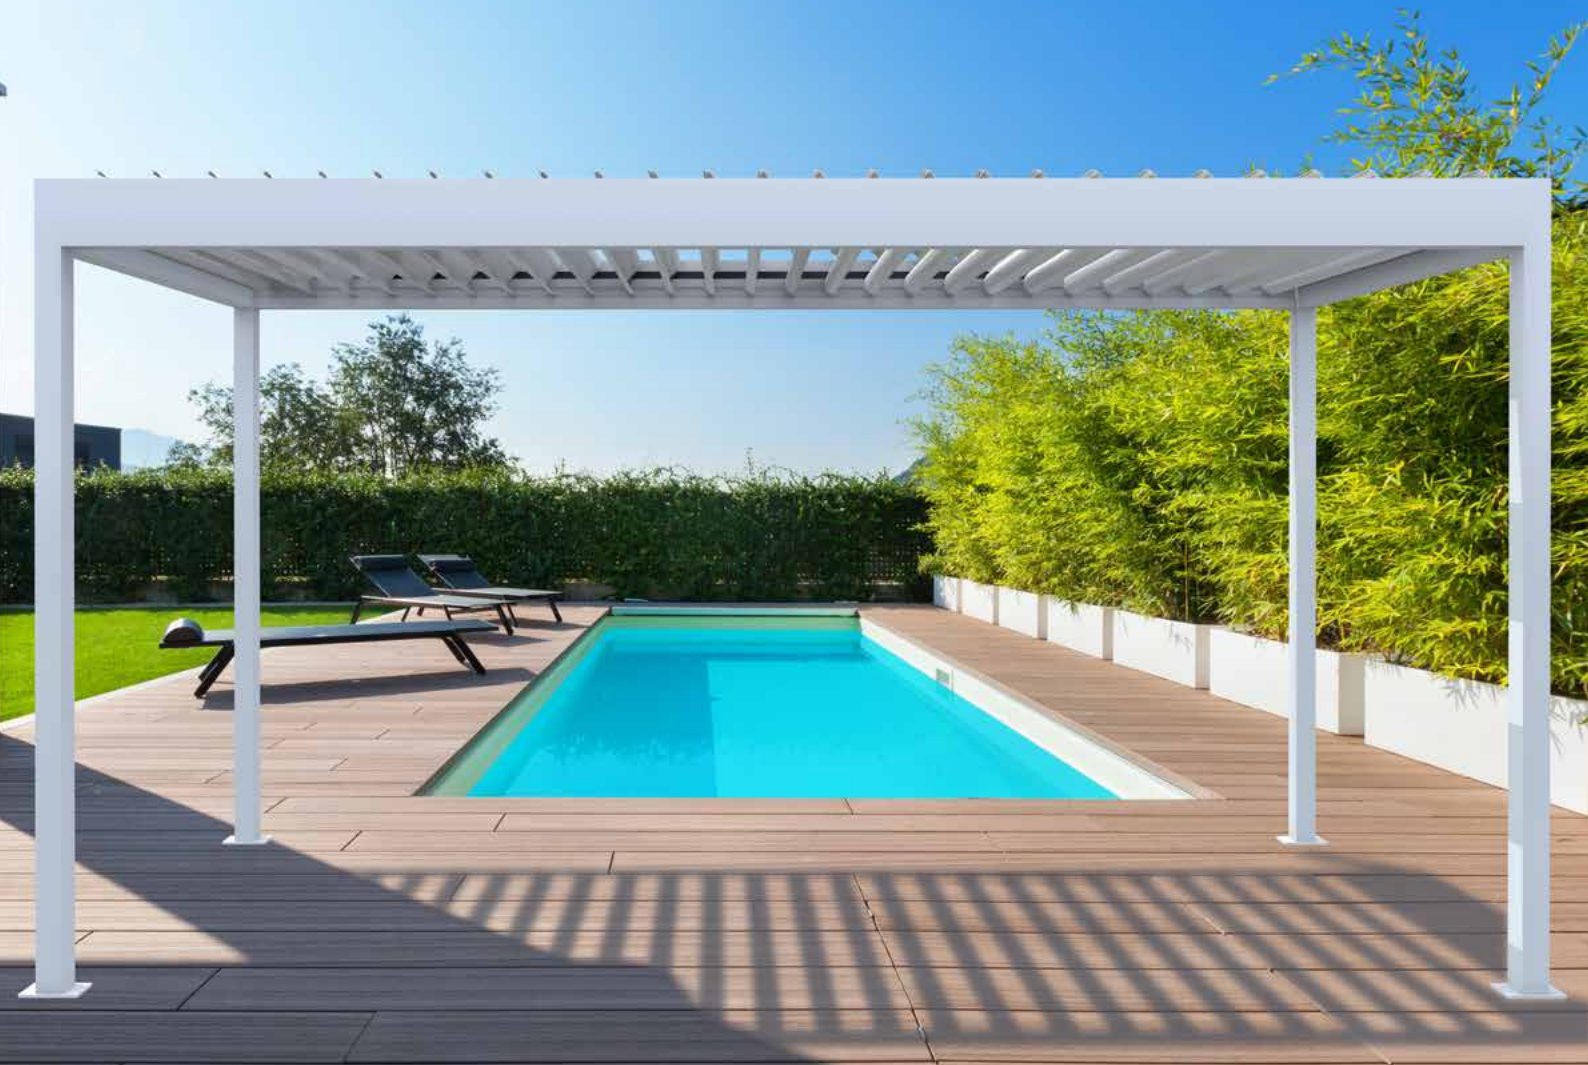

FABRICATION FRANÇAISE

PERGOLA / SO EASY

MARQUISES[®]
Les stores les plus en vue de France

PERGOLA BIOCLIMATIQUE IZI

Marquises présente son nouveau modèle design et innovant, la pergola IZI. Son architecture bioclimatique vous assure un confort d'ambiance le plus naturel possible, été comme hiver. Elle arbore un style aérien et subtil. La forme ondulée de ses lames donne une impression de légèreté et garantit une maîtrise parfaite de l'ensoleillement.

Dimensions maximum : A5,6 x L4 m.

Éclairage par Leds blanches

Éclairage couleurs en périphérie RGB (Option)

Piloté avec votre télécommande, vous aurez un éclairage LED homogène de votre terrasse pour partager pleinement vos moments de convivialité.

Pilotage manuel ou motorisé

Commande motorisée : (standard) radio RTS SOMFY.
Commande manuelle : manœuvre manuelle par treuil.

Poteau en aluminium extrudé de 160 x 90 mm, pour une hauteur standard de 2600 mm.

Traverse latérale en aluminium extrudé de 90 x 225 mm.

La pergola IZI est équipée de profils gouttières en aluminium extrudé pour l'évacuation de l'eau.

Coloris armatures

Coloris lames

Les coloris et textures