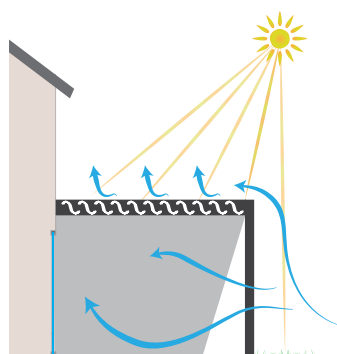

Protégez-vous des rayons de soleil et activez la circulation de l'air.