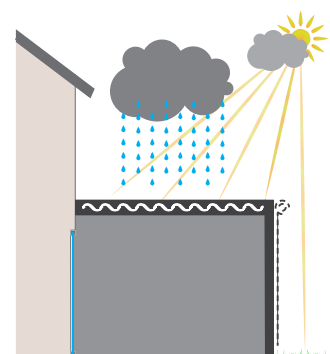

Traverse latérale en aluminium extrudé de 90 x 225 mm.

La pergola IZI est équipée de profils gouttières en aluminium extrudé pour l'évacuation de l'eau.

Coloris armatures

Coloris lames

Les coloris et textures

Sobriété ou originalité, vous pouvez combiner selon vos envies vos coloris entre l'armature et les lames.

Autres coloris disponibles.

Protégez-vous des rayons de soleil et activez la circulation de l'air.

Optimisez la circulation de l'air et l'apport solaire.

Maîtrisez l'ensoleillement et protégez-vous des pluies fines.