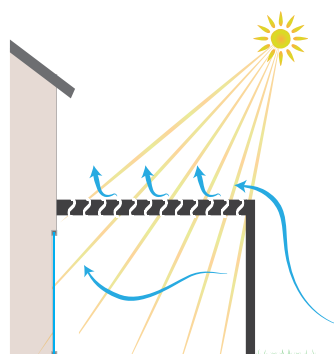

Traverse latérale en aluminium extrudé de 90 x 225 mm.

La pergola IZI est équipée de profils gouttières en aluminium extrudé pour l'évacuation de l'eau.

Coloris armatures

Coloris lames

Les coloris et textures

Optimisez la circulation de l'air et l'apport solaire.

Maîtrisez l'ensoleillement et protégez-vous des pluies fines.